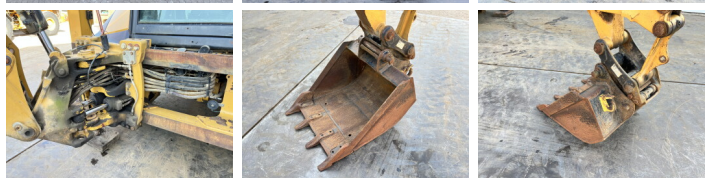

Caterpillar

Caterpillar 444F2

BOSS
MACHINERY

€ 59.500excl.

Baujahr **2015**
Referenznummer **BM007777**
Arbeitsstunden **7.626**

Algemeen

Type 444F2
Standort Veldhoven, Netherlands
Certificaat CE + EPA

Beschreibung

Erhältlich bei Boss Machinery! Dieser gebrauchte Caterpillar 444F2 Backhoe Loader von 2015 hat eine Motorleistung von 82 kW und zählt 7626 Betriebsstunden. Das Gesamtgewicht dieses Caterpillar 444F2 beträgt 9835 kg und die Abmessungen sind 6.30 x 2.38 x 3.80. Darüber hinaus ist dieser 444F2 mit Klimaanlage, Extra hydraulische Funktion, Hammer ausgestattet. Die Caterpillar Backhoe Loader hat auch eine CE + EPA - Kennzeichnung. Möchten Sie gerne weitere Informationen oder möchten Sie den Caterpillar 444F2 in unserem Garten ausprobieren? Informieren Sie uns bitte.

Maten / Gewichten

Gewicht 9835
Abmessungen L*B*H 6.30 x 2.38 x 3.80

Technische informatie

Laufwerkkonfigurationen 4x4x4

Motor informatie

Motor marke Caterpillar
Motor typ C4.4
Zylinder 4
Turbo
Motorleistung in kW 82

Banden / Rupsen

40% 40%
40% 40%

440/80-28 Michelin
440/80-28 Michelin

Opties

Klimaanlage
Extra hydraulische Funktion
Hammer