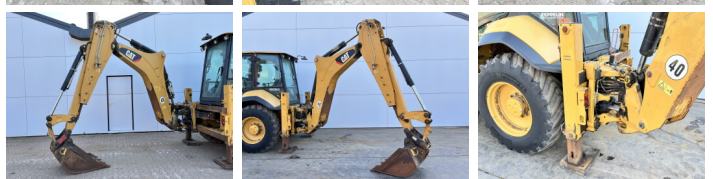

Caterpillar

Caterpillar 444F2

BOSS
MACHINERY

€ 59.500excl.

Baujahr **2015**
Referenznummer **BM007777**
Arbeitsstunden **7.626**

Algemeen

Type 444F2
Standort Veldhoven, Netherlands
Certificaat CE + EPA

Beschreibung

Erhältlich bei Boss Machinery! Dieser gebrauchte Caterpillar 444F2 Backhoe Loader von 2015 hat eine Motorleistung von 82 kW und zählt 7626 Betriebsstunden. Das Gesamtgewicht dieses Caterpillar 444F2 beträgt 9835 kg und die Abmessungen sind 6.30 x 2.38 x 3.80. Darüber hinaus ist dieser 444F2 mit Klimaanlage, Extra hydraulische Funktion, Hammer ausgestattet. Die Caterpillar Backhoe Loader hat auch eine CE + EPA - Kennzeichnung. Möchten Sie gerne weitere Informationen oder möchten Sie den Caterpillar 444F2 in unserem Garten ausprobieren? Informieren Sie uns bitte.

Maten / Gewichten

Gewicht 9835
Abmessungen L*B*H 6.30 x 2.38 x 3.80

Technische informatie

Laufwerkkonfigurationen 4x4x4

Motor informatie

Motor marke Caterpillar
Motor typ C4.4
Zylinder 4
Turbo
Motorleistung in kW 82

Banden / Rupsen

40% 40%
40% 40%

440/80-28 Michelin
440/80-28 Michelin

Opties

Klimaanlage
Extra hydraulische Funktion
Hammer