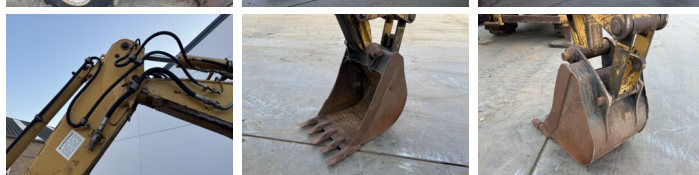

Caterpillar

Caterpillar 432D

BOSS
MACHINERY

€ 27.500excl.

Baujahr **2003**
Referenznummer **BM007650**
Arbeitsstunden **16.478**

Algemeen

Type 432D
Standort Veldhoven, Netherlands
Certificaat CE

Beschreibung

Erhältlich bei Boss Machinery! Dieser gebrauchte Caterpillar 432D Backhoe Loader von 2003 hat eine Motorleistung von 63 kW und zählt 16478 Betriebsstunden. Das Gesamtgewicht dieses Caterpillar 432D beträgt 9800 kg und die Abmessungen sind 5.71 x 2.40 x 3.64. Darüber hinaus ist dieser 432D mit Extra hydraulische Funktion, Hammer ausgestattet. Die Caterpillar Backhoe Loader hat auch eine CE - Kennzeichnung. Möchten Sie gerne weitere Informationen oder möchten Sie den Caterpillar 432D in unserem Garten ausprobieren? Informieren Sie uns bitte.

Maten / Gewichten

Gewicht 9800
Abmessungen L*B*H 5.71 x 2.40 x 3.64

Technische informatie

Laufwerkkonfigurationen 4x4

Motor informatie

Motor marke Caterpillar
Motor typ 3054
Zylinder 4
Turbo
Motorleistung in kW 63

Banden / Rupsen