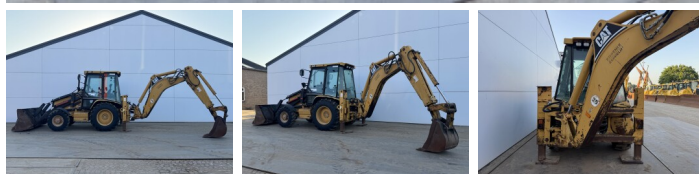

Caterpillar

Caterpillar 432D

BOSS
MACHINERY

€ 27.500excl.

Baujahr **2003**
Referenznummer **BM007650**
Arbeitsstunden **16.478**

Algemeen

Type 432D
Standort Veldhoven, Netherlands
Certificaat CE

Beschreibung

Erhältlich bei Boss Machinery! Dieser gebrauchte Caterpillar 432D Backhoe Loader von 2003 hat eine Motorleistung von 63 kW und zählt 16478 Betriebsstunden. Das Gesamtgewicht dieses Caterpillar 432D beträgt 9800 kg und die Abmessungen sind 5.71 x 2.40 x 3.64. Darüber hinaus ist dieser 432D mit Extra hydraulische Funktion, Hammer ausgestattet. Die Caterpillar Backhoe Loader hat auch eine CE - Kennzeichnung. Möchten Sie gerne weitere Informationen oder möchten Sie den Caterpillar 432D in unserem Garten ausprobieren? Informieren Sie uns bitte.

Maten / Gewichten

Gewicht 9800
Abmessungen L*B*H 5.71 x 2.40 x 3.64

Technische informatie

Laufwerkkonfigurationen 4x4

Motor informatie

Motor marke Caterpillar
Motor typ 3054
Zylinder 4
Turbo
Motorleistung in kW 63

Banden / Rupsen