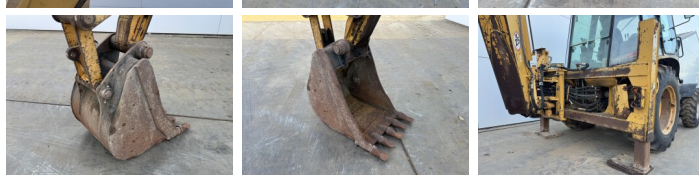

Caterpillar

Caterpillar 432D

BOSS
MACHINERY

€ 27.500excl.

Baujahr **2003**
Referenznummer **BM007650**
Arbeitsstunden **16.478**

Algemeen

Type 432D
Standort Veldhoven, Netherlands
Certificaat CE

Beschreibung

Erhältlich bei Boss Machinery! Dieser gebrauchte Caterpillar 432D Backhoe Loader von 2003 hat eine Motorleistung von 63 kW und zählt 16478 Betriebsstunden. Das Gesamtgewicht dieses Caterpillar 432D beträgt 9800 kg und die Abmessungen sind 5.71 x 2.40 x 3.64. Darüber hinaus ist dieser 432D mit Extra hydraulische Funktion, Hammer ausgestattet. Die Caterpillar Backhoe Loader hat auch eine CE - Kennzeichnung. Möchten Sie gerne weitere Informationen oder möchten Sie den Caterpillar 432D in unserem Garten ausprobieren? Informieren Sie uns bitte.

Maten / Gewichten

Gewicht 9800
Abmessungen L*B*H 5.71 x 2.40 x 3.64

Technische informatie

Laufwerkkonfigurationen 4x4

Motor informatie

Motor marke Caterpillar
Motor typ 3054
Zylinder 4
Turbo
Motorleistung in kW 63

Banden / Rupsen