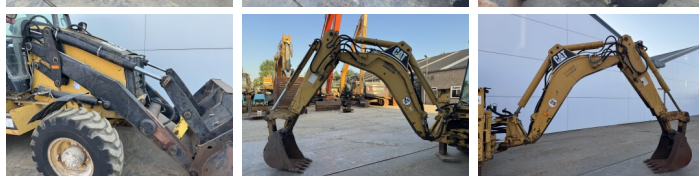

Caterpillar

Caterpillar 432D

BOSS
MACHINERY

€ 27.500excl.

Baujahr **2003**
Referenznummer **BM007650**
Arbeitsstunden **16.478**

Algemeen

Type 432D
Standort Veldhoven, Netherlands
Certificaat CE

Beschreibung

Erhältlich bei Boss Machinery! Dieser gebrauchte Caterpillar 432D Backhoe Loader von 2003 hat eine Motorleistung von 63 kW und zählt 16478 Betriebsstunden. Das Gesamtgewicht dieses Caterpillar 432D beträgt 9800 kg und die Abmessungen sind 5.71 x 2.40 x 3.64. Darüber hinaus ist dieser 432D mit Extra hydraulische Funktion, Hammer ausgestattet. Die Caterpillar Backhoe Loader hat auch eine CE - Kennzeichnung. Möchten Sie gerne weitere Informationen oder möchten Sie den Caterpillar 432D in unserem Garten ausprobieren? Informieren Sie uns bitte.

Maten / Gewichten

Gewicht 9800
Abmessungen L*B*H 5.71 x 2.40 x 3.64

Technische informatie

Laufwerkkonfigurationen 4x4

Motor informatie

Motor marke Caterpillar
Motor typ 3054
Zylinder 4
Turbo
Motorleistung in kW 63

Banden / Rupsen