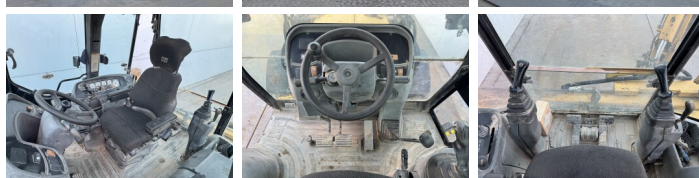

Caterpillar

Caterpillar 432D

BOSS
MACHINERY

€ 27.500excl.

Baujahr **2003**
Referenznummer **BM007650**
Arbeitsstunden **16.478**

Algemeen

Type 432D
Standort Veldhoven, Netherlands
Certificaat CE

Beschreibung

Erhältlich bei Boss Machinery! Dieser gebrauchte Caterpillar 432D Backhoe Loader von 2003 hat eine Motorleistung von 63 kW und zählt 16478 Betriebsstunden. Das Gesamtgewicht dieses Caterpillar 432D beträgt 9800 kg und die Abmessungen sind 5.71 x 2.40 x 3.64. Darüber hinaus ist dieser 432D mit Extra hydraulische Funktion, Hammer ausgestattet. Die Caterpillar Backhoe Loader hat auch eine CE - Kennzeichnung. Möchten Sie gerne weitere Informationen oder möchten Sie den Caterpillar 432D in unserem Garten ausprobieren? Informieren Sie uns bitte.

Maten / Gewichten

Gewicht 9800
Abmessungen L*B*H 5.71 x 2.40 x 3.64

Technische informatie

Laufwerkkonfigurationen 4x4

Motor informatie

Motor marke Caterpillar
Motor typ 3054
Zylinder 4
Turbo
Motorleistung in kW 63

Banden / Rupsen