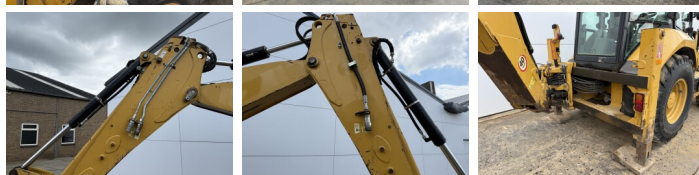

Caterpillar

Caterpillar 427F2 - Telescopic Boom

€ 48.500excl.

Baujahr **2015**
Referenznummer **BM007647**
Arbeitsstunden **5.787**

Algemeen

Type 427F2 - Telescopic Boom
Standort Veldhoven, Netherlands
Certificaat CE + EPA
Erhältlich bei Boss Machinery! Dieser gebrauchte Caterpillar 427F2 - Telescopic Boom Backhoe Loader von 2015 hat eine Motorleistung von 55 kW und zählt 5787 Betriebsstunden. Das Gesamtgewicht dieses Caterpillar 427F2 - Telescopic Boom beträgt 8620 kg und die Abmessungen sind 6.38 x 2.41 x 3.74. Darüber hinaus ist dieser 427F2 - Telescopic Boom mit Schnellwechsler, Klimaanlage, Extra hydraulische Funktion, Hammer ausgestattet. Die Caterpillar Backhoe Loader hat auch eine CE + EPA - Kennzeichnung. Möchten Sie gerne weitere Informationen oder möchten Sie den Caterpillar 427F2 - Telescopic Boom in unserem Garten ausprobieren? Informieren Sie uns bitte.

Maten / Gewichten

Abmessungen L*B*H 6.38 x 2.41 x 3.74
Gewicht 8620

Technische informatie

Laufwerkkonfigurationen 4x4

Motor informatie

Motor marke Caterpillar
Motor typ C3.4B
Zylinder 4

BOSS
MACHINERY

Turbo
Motorleistung in kW 55

Banden / Rupsen

20%	20%	340/80-20
30%	30%	18.4-26

Opties

Schnellwechsler
Klimaanlage
Extra hydraulische Funktion
Hammer