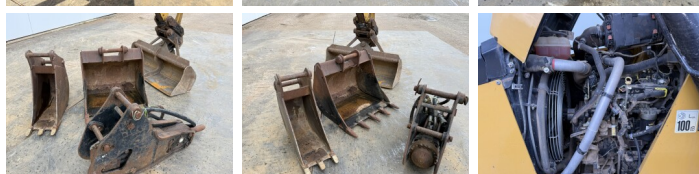

Caterpillar

Caterpillar 427F2 - Telescopic Boom

€ 48.500excl.

Baujahr **2015**
Referenznummer **BM007647**
Arbeitsstunden **5.787**

Algemeen

Type 427F2 - Telescopic Boom
Standort Veldhoven, Netherlands
Certificaat CE + EPA
Erhältlich bei Boss Machinery! Dieser gebrauchte Caterpillar 427F2 - Telescopic Boom Backhoe Loader von 2015 hat eine Motorleistung von 55 kW und zählt 5787 Betriebsstunden. Das Gesamtgewicht dieses Caterpillar 427F2 - Telescopic Boom beträgt 8620 kg und die Abmessungen sind 6.38 x 2.41 x 3.74. Darüber hinaus ist dieser 427F2 - Telescopic Boom mit Schnellwechsler, Klimaanlage, Extra hydraulische Funktion, Hammer ausgestattet. Die Caterpillar Backhoe Loader hat auch eine CE + EPA - Kennzeichnung. Möchten Sie gerne weitere Informationen oder möchten Sie den Caterpillar 427F2 - Telescopic Boom in unserem Garten ausprobieren? Informieren Sie uns bitte.

Maten / Gewichten

Abmessungen L*B*H 6.38 x 2.41 x 3.74
Gewicht 8620

Technische informatie

Laufwerkkonfigurationen 4x4

Motor informatie

Motor marke Caterpillar
Motor typ C3.4B
Zylinder 4

BOSS
MACHINERY

Turbo
Motorleistung in kW 55

Banden / Rupsen

20%	20%	340/80-20
30%	30%	18.4-26

Opties

Schnellwechsler
Klimaanlage
Extra hydraulische Funktion
Hammer