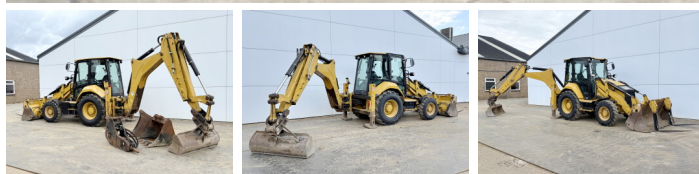

Caterpillar

Caterpillar 427F2 - Telescopic Boom

€ 48.500excl.

Baujahr **2015**
Referenznummer **BM007647**
Arbeitsstunden **5.787**

Algemeen

Type 427F2 - Telescopic Boom
Standort Veldhoven, Netherlands
Certificaat CE + EPA
Erhältlich bei Boss Machinery! Dieser gebrauchte Caterpillar 427F2 - Telescopic Boom Backhoe Loader von 2015 hat eine Motorleistung von 55 kW und zählt 5787 Betriebsstunden. Das Gesamtgewicht dieses Caterpillar 427F2 - Telescopic Boom beträgt 8620 kg und die Abmessungen sind 6.38 x 2.41 x 3.74. Darüber hinaus ist dieser 427F2 - Telescopic Boom mit Schnellwechsler, Klimaanlage, Extra hydraulische Funktion, Hammer ausgestattet. Die Caterpillar Backhoe Loader hat auch eine CE + EPA - Kennzeichnung. Möchten Sie gerne weitere Informationen oder möchten Sie den Caterpillar 427F2 - Telescopic Boom in unserem Garten ausprobieren? Informieren Sie uns bitte.

Maten / Gewichten

Abmessungen L*B*H 6.38 x 2.41 x 3.74
Gewicht 8620

Technische informatie

Laufwerkkonfigurationen 4x4

Motor informatie

Motor marke Caterpillar
Motor typ C3.4B
Zylinder 4

BOSS
MACHINERY

Turbo
Motorleistung in kW 55

Banden / Rupsen

20%	20%	340/80-20
30%	30%	18.4-26

Opties

Schnellwechsler
Klimaanlage
Extra hydraulische Funktion
Hammer