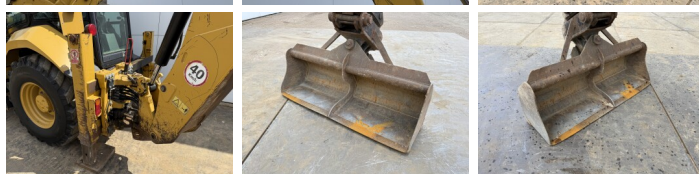

Caterpillar

Caterpillar 427F2 - Telescopic Boom

€ 48.500excl.

Baujahr **2015**
Referenznummer **BM007647**
Arbeitsstunden **5.787**

Algemeen

Type 427F2 - Telescopic Boom
Standort Veldhoven, Netherlands
Certificaat CE + EPA
Erhältlich bei Boss Machinery! Dieser gebrauchte Caterpillar 427F2 - Telescopic Boom Backhoe Loader von 2015 hat eine Motorleistung von 55 kW und zählt 5787 Betriebsstunden. Das Gesamtgewicht dieses Caterpillar 427F2 - Telescopic Boom beträgt 8620 kg und die Abmessungen sind 6.38 x 2.41 x 3.74. Darüber hinaus ist dieser 427F2 - Telescopic Boom mit Schnellwechsler, Klimaanlage, Extra hydraulische Funktion, Hammer ausgestattet. Die Caterpillar Backhoe Loader hat auch eine CE + EPA - Kennzeichnung. Möchten Sie gerne weitere Informationen oder möchten Sie den Caterpillar 427F2 - Telescopic Boom in unserem Garten ausprobieren? Informieren Sie uns bitte.

Maten / Gewichten

Abmessungen L*B*H 6.38 x 2.41 x 3.74
Gewicht 8620

Technische informatie

Laufwerkkonfigurationen 4x4

Motor informatie

Motor marke Caterpillar
Motor typ C3.4B
Zylinder 4

BOSS
MACHINERY

Turbo
Motorleistung in kW 55

Banden / Rupsen

20%	20%	340/80-20
30%	30%	18.4-26

Opties

Schnellwechsler
Klimaanlage
Extra hydraulische Funktion
Hammer