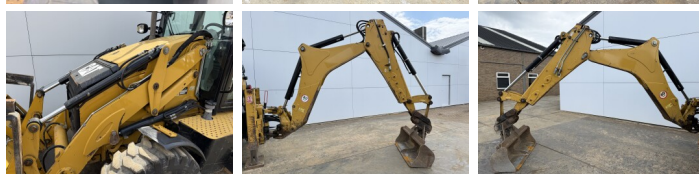

Caterpillar

Caterpillar 427F2 - Telescopic Boom

€ 48.500excl.

Baujahr **2015**
Referenznummer **BM007647**
Arbeitsstunden **5.787**

Algemeen

Type 427F2 - Telescopic Boom
Standort Veldhoven, Netherlands
Certificaat CE + EPA
Erhältlich bei Boss Machinery! Dieser gebrauchte Caterpillar 427F2 - Telescopic Boom Backhoe Loader von 2015 hat eine Motorleistung von 55 kW und zählt 5787 Betriebsstunden. Das Gesamtgewicht dieses Caterpillar 427F2 - Telescopic Boom beträgt 8620 kg und die Abmessungen sind 6.38 x 2.41 x 3.74. Darüber hinaus ist dieser 427F2 - Telescopic Boom mit Schnellwechsler, Klimaanlage, Extra hydraulische Funktion, Hammer ausgestattet. Die Caterpillar Backhoe Loader hat auch eine CE + EPA - Kennzeichnung. Möchten Sie gerne weitere Informationen oder möchten Sie den Caterpillar 427F2 - Telescopic Boom in unserem Garten ausprobieren? Informieren Sie uns bitte.

Maten / Gewichten

Abmessungen L*B*H 6.38 x 2.41 x 3.74
Gewicht 8620

Technische informatie

Laufwerkkonfigurationen 4x4

Motor informatie

Motor marke Caterpillar
Motor typ C3.4B
Zylinder 4

BOSS
MACHINERY

Turbo
Motorleistung in kW 55

Banden / Rupsen

20%	20%	340/80-20
30%	30%	18.4-26

Opties

Schnellwechsler
Klimaanlage
Extra hydraulische Funktion
Hammer