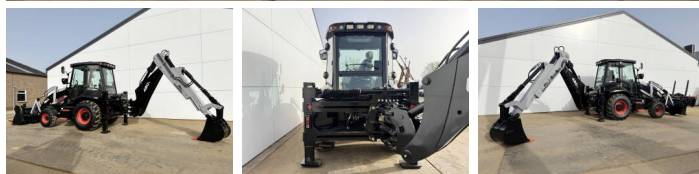

HexL

HexL 420x 4WD - Telescopic boom

€ 66.000excl.

Baujahr **2026**
Referenznummer **BM007412**
Arbeitsstunden **5**

Algemeen

Type 420x 4WD - Telescopic boom
Standort Veldhoven, Netherlands

Beschreibung

Erhältlich bei Boss Machinery! Dieser gebrauchte HexL 420x 4WD - Telescopic boom Backhoe Loader von 2026 hat eine Motorleistung von 75 kW und zählt 5 Betriebsstunden. Das Gesamtgewicht dieses HexL 420x 4WD - Telescopic boom beträgt 9250 kg und die Abmessungen sind 6.80 x 2.50 x 3.50. Darüber hinaus ist dieser 420x 4WD - Telescopic boom mit Klimaanlage, Extra hydraulische Funktion, Hammer ausgestattet. Möchten Sie gerne weitere Informationen oder möchten Sie den HexL 420x 4WD - Telescopic boom in unserem Garten ausprobieren? Informieren Sie uns bitte.

Maten / Gewichten

Abmessungen L*B*H 6.80 x 2.50 x 3.50
Gewicht 9250

Technische informatie

Laufwerkkonfigurationen 4x4

Motor informatie

Motor marke Cummins
Motor typ 4BT3.9-C100
Zylinder 4
Turbo
Motorleistung in kW 75

BOSS
MACHINERY

Banden / Rupsen

100%	100%	14-17.5
100%	100%	19.5-24

Opties

Klimaanlage
Extra hydraulische Funktion
Hammer