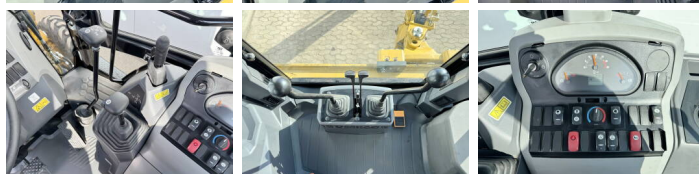

Caterpillar

Caterpillar 424 - 4WD

BOSS
MACHINERY

Baujahr **2026**
Referenznummer **BM006477**
Arbeitsstunden **5**

Algemeen

Type 424 - 4WD
Standort Veldhoven, Netherlands
Beschreibung Erhältlich bei Boss Machinery! Dieser gebrauchte Caterpillar 424 - 4WD Backhoe Loader von 2026 hat eine Motorleistung von 55 kW und zählt 5 Betriebsstunden. Das Gesamtgewicht dieses Caterpillar 424 - 4WD beträgt 7580 kg und die Abmessungen sind 6.00 x 2.33 x 3.72. Darüber hinaus ist dieser 424 - 4WD mit Klimaanlage, Extra hydraulische Funktion, Hammer ausgestattet. Möchten Sie gerne weitere Informationen oder möchten Sie den Caterpillar 424 - 4WD in unserem Garten ausprobieren? Informieren Sie uns bitte.

Banden / Rupsen

100% 100% 16.9-28
100% 100% 16.9-28

Opties

Klimaanlage
Extra hydraulische Funktion
Hammer