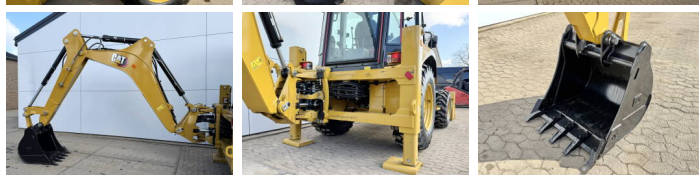

Caterpillar

Caterpillar 424 - 4WD

BOSS
MACHINERY

Baujahr **2026**
Referenznummer **BM006477**
Arbeitsstunden **5**

Algemeen

Type 424 - 4WD
Standort Veldhoven, Netherlands
Beschreibung Erhältlich bei Boss Machinery! Dieser gebrauchte Caterpillar 424 - 4WD Backhoe Loader von 2026 hat eine Motorleistung von 55 kW und zählt 5 Betriebsstunden. Das Gesamtgewicht dieses Caterpillar 424 - 4WD beträgt 7580 kg und die Abmessungen sind 6.00 x 2.33 x 3.72. Darüber hinaus ist dieser 424 - 4WD mit Klimaanlage, Extra hydraulische Funktion, Hammer ausgestattet. Möchten Sie gerne weitere Informationen oder möchten Sie den Caterpillar 424 - 4WD in unserem Garten ausprobieren? Informieren Sie uns bitte.

Maten / Gewichten

Abmessungen L*B*H 6.00 x 2.33 x 3.72
Gewicht 7580

Technische informatie

Laufwerkkonfigurationen 4x4

Motor informatie

Motor marke Caterpillar
Motor typ C3.6
Zylinder 3
Turbo
Motorleistung in kW 55

Banden / Rupsen

100% 100% 16.9-28
100% 100% 16.9-28

Opties

Klimaanlage
Extra hydraulische Funktion
Hammer