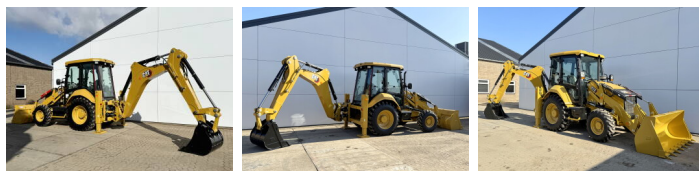

Caterpillar

Caterpillar 424 - 4WD

BOSS
MACHINERY

Baujahr **2026**
Referenznummer **BM006477**
Arbeitsstunden **5**

Algemeen

Type 424 - 4WD
Standort Veldhoven, Netherlands
Beschreibung Erhältlich bei Boss Machinery! Dieser gebrauchte Caterpillar 424 - 4WD Backhoe Loader von 2026 hat eine Motorleistung von 55 kW und zählt 5 Betriebsstunden. Das Gesamtgewicht dieses Caterpillar 424 - 4WD beträgt 7580 kg und die Abmessungen sind 6.00 x 2.33 x 3.72. Darüber hinaus ist dieser 424 - 4WD mit Klimaanlage, Extra hydraulische Funktion, Hammer ausgestattet. Möchten Sie gerne weitere Informationen oder möchten Sie den Caterpillar 424 - 4WD in unserem Garten ausprobieren? Informieren Sie uns bitte.

Maten / Gewichten

Abmessungen L*B*H 6.00 x 2.33 x 3.72
Gewicht 7580

Technische informatie

Laufwerkkonfigurationen 4x4

Motor informatie

Motor marke Caterpillar
Motor typ C3.6
Zylinder 3
Turbo
Motorleistung in kW 55

Banden / Rupsen

100% 100% 16.9-28
100% 100% 16.9-28

Opties

Klimaanlage
Extra hydraulische Funktion
Hammer