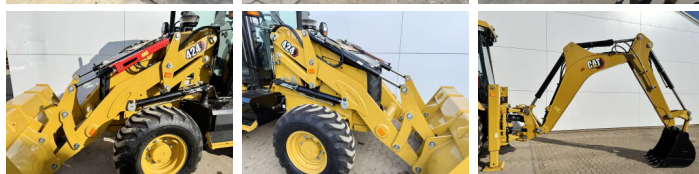

Caterpillar

Caterpillar 424 - 4WD

BOSS
MACHINERY

Baujahr **2026**
Referenznummer **BM006477**
Arbeitsstunden **5**

Algemeen

Type 424 - 4WD
Standort Veldhoven, Netherlands
Beschreibung Erhältlich bei Boss Machinery! Dieser gebrauchte Caterpillar 424 - 4WD Backhoe Loader von 2026 hat eine Motorleistung von 55 kW und zählt 5 Betriebsstunden. Das Gesamtgewicht dieses Caterpillar 424 - 4WD beträgt 7580 kg und die Abmessungen sind 6.00 x 2.33 x 3.72. Darüber hinaus ist dieser 424 - 4WD mit Klimaanlage, Extra hydraulische Funktion, Hammer ausgestattet. Möchten Sie gerne weitere Informationen oder möchten Sie den Caterpillar 424 - 4WD in unserem Garten ausprobieren? Informieren Sie uns bitte.

Maten / Gewichten

Abmessungen L*B*H 6.00 x 2.33 x 3.72
Gewicht 7580

Technische informatie

Laufwerkkonfigurationen 4x4

Motor informatie

Motor marke Caterpillar
Motor typ C3.6
Zylinder 3
Turbo
Motorleistung in kW 55

Banden / Rupsen

100% 100% 16.9-28
100% 100% 16.9-28

Opties

Klimaanlage
Extra hydraulische Funktion
Hammer