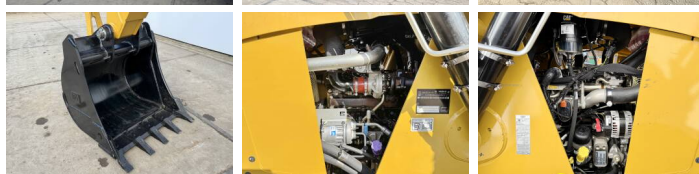

Caterpillar

Caterpillar 424 - 4WD

BOSS
MACHINERY

Baujahr **2026**
Referenznummer **BM006477**
Arbeitsstunden **5**

Algemeen

Type 424 - 4WD
Standort Veldhoven, Netherlands
Beschreibung Erhältlich bei Boss Machinery! Dieser gebrauchte Caterpillar 424 - 4WD Backhoe Loader von 2026 hat eine Motorleistung von 55 kW und zählt 5 Betriebsstunden. Das Gesamtgewicht dieses Caterpillar 424 - 4WD beträgt 7580 kg und die Abmessungen sind 6.00 x 2.33 x 3.72. Darüber hinaus ist dieser 424 - 4WD mit Klimaanlage, Extra hydraulische Funktion, Hammer ausgestattet. Möchten Sie gerne weitere Informationen oder möchten Sie den Caterpillar 424 - 4WD in unserem Garten ausprobieren? Informieren Sie uns bitte.

Maten / Gewichten

Abmessungen L*B*H 6.00 x 2.33 x 3.72
Gewicht 7580

Technische informatie

Laufwerkkonfigurationen 4x4

Motor informatie

Motor marke Caterpillar
Motor typ C3.6
Zylinder 3
Turbo
Motorleistung in kW 55

Banden / Rupsen

100% 100% 16.9-28
100% 100% 16.9-28

Opties

Klimaanlage
Extra hydraulische Funktion
Hammer