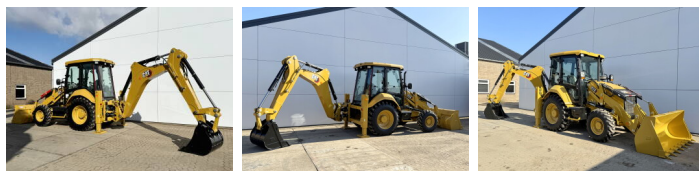

Caterpillar

Caterpillar 424 - 4WD

BOSS
MACHINERY

Baujahr **2026**
Referenznummer **BM006477**
Arbeitsstunden **5**

Algemeen

Type 424 - 4WD
Standort Veldhoven, Netherlands
Beschreibung Erhältlich bei Boss Machinery! Dieser gebrauchte Caterpillar 424 - 4WD Backhoe Loader von 2026 hat eine Motorleistung von 55 kW und zählt 5 Betriebsstunden. Das Gesamtgewicht dieses Caterpillar 424 - 4WD beträgt 7580 kg und die Abmessungen sind 6.00 x 2.33 x 3.72. Darüber hinaus ist dieser 424 - 4WD mit Klimaanlage, Extra hydraulische Funktion, Hammer ausgestattet. Möchten Sie gerne weitere Informationen oder möchten Sie den Caterpillar 424 - 4WD in unserem Garten ausprobieren? Informieren Sie uns bitte.

Maten / Gewichten

Gewicht 7580
Abmessungen L*B*H 6.00 x 2.33 x 3.72

Technische informatie

Laufwerkkonfigurationen 4x4

Motor informatie

Motor marke Caterpillar
Motor typ C3.6
Zylinder 3
Turbo
Motorleistung in kW 55

Banden / Rupsen

100% 100% 16.9-28
100% 100% 16.9-28

Opties