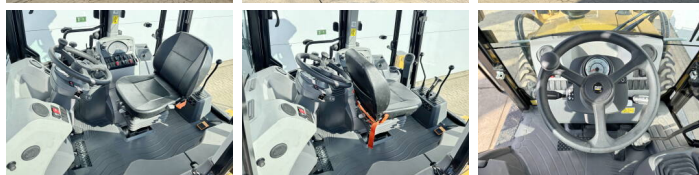

Caterpillar

Caterpillar 424 - 4WD

BOSS
MACHINERY

Baujahr **2026**
Referenznummer **BM006477**
Arbeitsstunden **5**

Algemeen

Type 424 - 4WD
Standort Veldhoven, Netherlands
Beschreibung Erhältlich bei Boss Machinery! Dieser gebrauchte Caterpillar 424 - 4WD Backhoe Loader von 2026 hat eine Motorleistung von 55 kW und zählt 5 Betriebsstunden. Das Gesamtgewicht dieses Caterpillar 424 - 4WD beträgt 7580 kg und die Abmessungen sind 6.00 x 2.33 x 3.72. Darüber hinaus ist dieser 424 - 4WD mit Klimaanlage, Extra hydraulische Funktion, Hammer ausgestattet. Möchten Sie gerne weitere Informationen oder möchten Sie den Caterpillar 424 - 4WD in unserem Garten ausprobieren? Informieren Sie uns bitte.

Banden / Rupsen

100% 100% 16.9-28
100% 100% 16.9-28

Opties

Klimaanlage
Extra hydraulische Funktion
Hammer