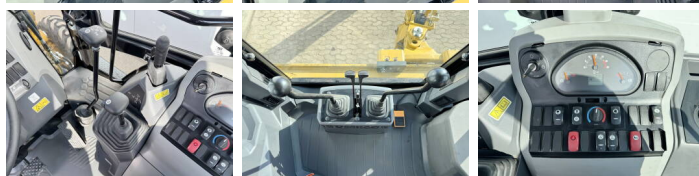

Caterpillar

Caterpillar 424 - 4WD

BOSS
MACHINERY

Baujahr **2026**
Referenznummer **BM006477**
Arbeitsstunden **5**

Algemeen

Type 424 - 4WD
Standort Veldhoven, Netherlands
Beschreibung Erhältlich bei Boss Machinery! Dieser gebrauchte Caterpillar 424 - 4WD Backhoe Loader von 2026 hat eine Motorleistung von 55 kW und zählt 5 Betriebsstunden. Das Gesamtgewicht dieses Caterpillar 424 - 4WD beträgt 7580 kg und die Abmessungen sind 6.00 x 2.33 x 3.72. Darüber hinaus ist dieser 424 - 4WD mit Klimaanlage, Extra hydraulische Funktion, Hammer ausgestattet. Möchten Sie gerne weitere Informationen oder möchten Sie den Caterpillar 424 - 4WD in unserem Garten ausprobieren? Informieren Sie uns bitte.

Maten / Gewichten

Gewicht 7580
Abmessungen L*B*H 6.00 x 2.33 x 3.72

Technische informatie

Laufwerkkonfigurationen 4x4

Motor informatie

Motor marke Caterpillar
Motor typ C3.6
Zylinder 3
Turbo
Motorleistung in kW 55

Banden / Rupsen

100% 100% 16.9-28
100% 100% 16.9-28

Opties