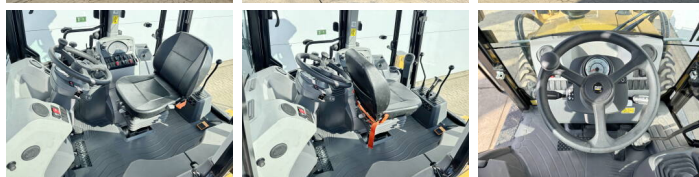

Caterpillar

Caterpillar 424 - 4WD

BOSS
MACHINERY

Baujahr **2026**
Referenznummer **BM006477**
Arbeitsstunden **5**

Algemeen

Type 424 - 4WD
Standort Veldhoven, Netherlands
Beschreibung Erhältlich bei Boss Machinery! Dieser gebrauchte Caterpillar 424 - 4WD Backhoe Loader von 2026 hat eine Motorleistung von 55 kW und zählt 5 Betriebsstunden. Das Gesamtgewicht dieses Caterpillar 424 - 4WD beträgt 7580 kg und die Abmessungen sind 6.00 x 2.33 x 3.72. Darüber hinaus ist dieser 424 - 4WD mit Klimaanlage, Extra hydraulische Funktion, Hammer ausgestattet. Möchten Sie gerne weitere Informationen oder möchten Sie den Caterpillar 424 - 4WD in unserem Garten ausprobieren? Informieren Sie uns bitte.

Maten / Gewichten

Gewicht 7580
Abmessungen L*B*H 6.00 x 2.33 x 3.72

Technische informatie

Laufwerkkonfigurationen 4x4

Motor informatie

Motor marke Caterpillar
Motor typ C3.6
Zylinder 3
Turbo
Motorleistung in kW 55

Banden / Rupsen

100% 100% 16.9-28
100% 100% 16.9-28

Opties