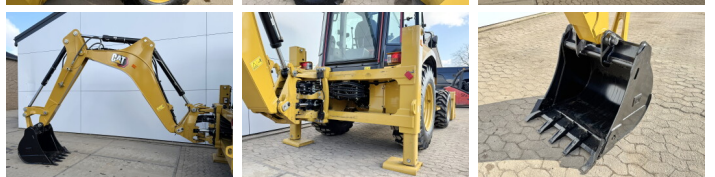

Caterpillar

Caterpillar 424 - 4WD

BOSS
MACHINERY

Baujahr **2026**
Referenznummer **BM006474**
Arbeitsstunden **5**

Algemeen

Type 424 - 4WD
Standort Veldhoven, Netherlands
Beschreibung Erhältlich bei Boss Machinery! Dieser gebrauchte Caterpillar 424 - 4WD Backhoe Loader von 2026 hat eine Motorleistung von 55 kW und zählt 5 Betriebsstunden. Das Gesamtgewicht dieses Caterpillar 424 - 4WD beträgt 7580 kg und die Abmessungen sind 6.00 x 2.33 x 3.72. Darüber hinaus ist dieser 424 - 4WD mit Klimaanlage, Extra hydraulische Funktion, Hammer ausgestattet. Möchten Sie gerne weitere Informationen oder möchten Sie den Caterpillar 424 - 4WD in unserem Garten ausprobieren? Informieren Sie uns bitte.

Maten / Gewichten

Abmessungen L*B*H 6.00 x 2.33 x 3.72
Gewicht 7580

Technische informatie

Laufwerkkonfigurationen 4x4

Motor informatie

Motor marke Caterpillar
Motor typ C3.6
Zylinder 3
Turbo
Motorleistung in kW 55

Banden / Rupsen

100% 100% 16.9-28
100% 100% 16.9-28

Opties