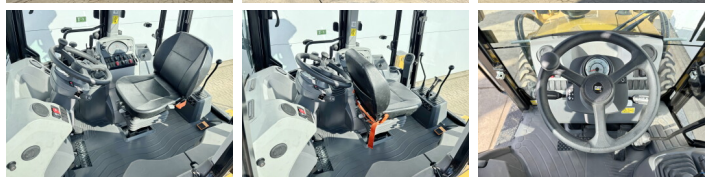

Caterpillar

Caterpillar 424 - 4WD

BOSS
MACHINERY

Baujahr **2026**
Referenznummer **BM006474**
Arbeitsstunden **5**

Algemeen

Type 424 - 4WD
Standort Veldhoven, Netherlands
Beschreibung Erhältlich bei Boss Machinery! Dieser gebrauchte Caterpillar 424 - 4WD Backhoe Loader von 2026 hat eine Motorleistung von 55 kW und zählt 5 Betriebsstunden. Das Gesamtgewicht dieses Caterpillar 424 - 4WD beträgt 7580 kg und die Abmessungen sind 6.00 x 2.33 x 3.72. Darüber hinaus ist dieser 424 - 4WD mit Klimaanlage, Extra hydraulische Funktion, Hammer ausgestattet. Möchten Sie gerne weitere Informationen oder möchten Sie den Caterpillar 424 - 4WD in unserem Garten ausprobieren? Informieren Sie uns bitte.

Maten / Gewichten

Abmessungen L*B*H 6.00 x 2.33 x 3.72
Gewicht 7580

Technische informatie

Laufwerkkonfigurationen 4x4

Motor informatie

Motor marke Caterpillar
Motor typ C3.6
Zylinder 3
Turbo
Motorleistung in kW 55

Banden / Rupsen

100% 100% 16.9-28
100% 100% 16.9-28

Opties