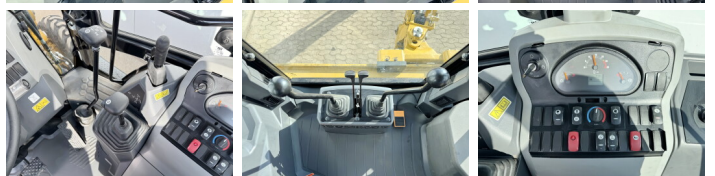

Caterpillar

Caterpillar 424 - 4WD

BOSS
MACHINERY

Baujahr **2026**
Referenznummer **BM006474**
Arbeitsstunden **5**

Algemeen

Type 424 - 4WD
Standort Veldhoven, Netherlands
Beschreibung Erhältlich bei Boss Machinery! Dieser gebrauchte Caterpillar 424 - 4WD Backhoe Loader von 2026 hat eine Motorleistung von 55 kW und zählt 5 Betriebsstunden. Das Gesamtgewicht dieses Caterpillar 424 - 4WD beträgt 7580 kg und die Abmessungen sind 6.00 x 2.33 x 3.72. Darüber hinaus ist dieser 424 - 4WD mit Klimaanlage, Extra hydraulische Funktion, Hammer ausgestattet. Möchten Sie gerne weitere Informationen oder möchten Sie den Caterpillar 424 - 4WD in unserem Garten ausprobieren? Informieren Sie uns bitte.

Maten / Gewichten

Abmessungen L*B*H 6.00 x 2.33 x 3.72
Gewicht 7580

Technische informatie

Laufwerkkonfigurationen 4x4

Motor informatie

Motor marke Caterpillar
Motor typ C3.6
Zylinder 3
Turbo
Motorleistung in kW 55

Banden / Rupsen

100% 100% 16.9-28
100% 100% 16.9-28

Opties