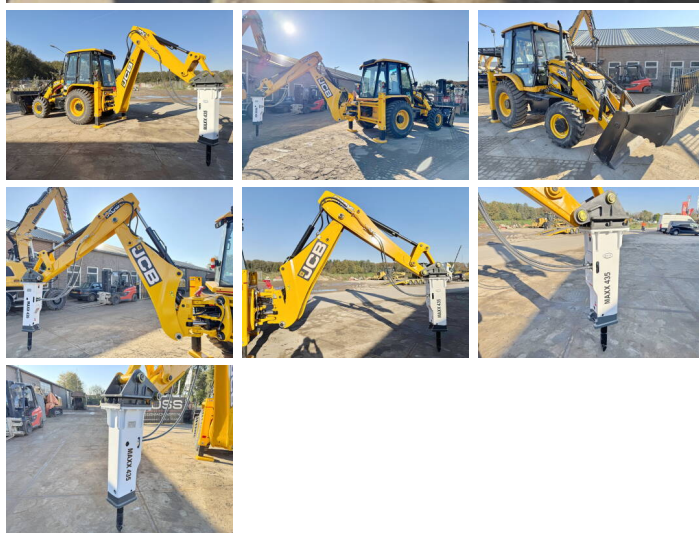

JCB

JCB 3DX / 3CX 4WD + Maxx 435 Hammer

€ 52.000excl.

Baujahr **2025**
Referenznummer **BM006034**
Arbeitsstunden **5**

Algemeen

Type 3DX / 3CX 4WD + Maxx 435 Hammer
Standort Veldhoven, Netherlands
Certificaat NOT FOR SALE IN EU / NO CE MARK

Beschreibung

Erhältlich bei Boss Machinery! Dieser gebrauchte JCB 3DX / 3CX 4WD + Maxx 435 Hammer Backhoe Loader von 2025 hat eine Motorleistung von 55 kW und zählt 5 Betriebsstunden. Das Gesamtgewicht dieses JCB 3DX / 3CX 4WD + Maxx 435 Hammer beträgt 7460 kg und die Abmessungen sind 5.80 x 2.42 x 3.00. Darüber hinaus ist dieser 3DX / 3CX 4WD + Maxx 435 Hammer mit Radio ausgestattet. Die JCB Backhoe Loader hat auch eine NOT FOR SALE IN EU / NO CE MARK - Kennzeichnung. Möchten Sie gerne weitere Informationen oder möchten Sie den JCB 3DX / 3CX 4WD + Maxx 435 Hammer in unserem Garten ausprobieren? Informieren Sie uns bitte.

Maten / Gewichten

Gewicht 7460
Abmessungen L*B*H 5.80 x 2.42 x 3.00

Technische informatie

Fuel Tank: 128L
Laufwerkkonfigurationen 4 x 4

Motor informatie

Motor marke JCB
Motor typ 444TA4-55

BOSS
MACHINERY

Zylinder	4
Turbo	
Motorleistung in kW	55