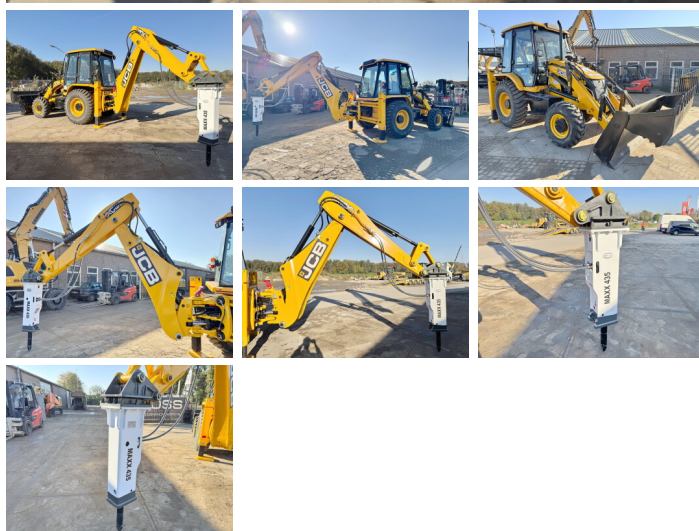

JCB

JCB 3DX / 3CX 4WD + Maxx 435 Hammer

€ 52.000 excl.

Baujahr **2025**
Referenznummer **BM006035**
Arbeitsstunden **5**

Algemeen

Type 3DX / 3CX 4WD + Maxx 435 Hammer
Standort Veldhoven, Netherlands
Certificaat NOT FOR SALE IN EU / NO CE MARK

Beschreibung

Erhältlich bei Boss Machinery! Dieser gebrauchte JCB 3DX / 3CX 4WD + Maxx 435 Hammer Backhoe Loader von 2025 hat eine Motorleistung von 55 kW und zählt 5 Betriebsstunden. Das Gesamtgewicht dieses JCB 3DX / 3CX 4WD + Maxx 435 Hammer beträgt 7460 kg und die Abmessungen sind 5.80 x 2.42 x 3.00. Darüber hinaus ist dieser 3DX / 3CX 4WD + Maxx 435 Hammer mit Radio ausgestattet. Die JCB Backhoe Loader hat auch eine NOT FOR SALE IN EU / NO CE MARK - Kennzeichnung. Möchten Sie gerne weitere Informationen oder möchten Sie den JCB 3DX / 3CX 4WD + Maxx 435 Hammer in unserem Garten ausprobieren? Informieren Sie uns bitte.

Maten / Gewichten

Abmessungen L*B*H 5.80 x 2.42 x 3.00
Gewicht 7460

Technische informatie

Fuel Tank: 128L
Laufwerkkonfigurationen 4 x 4

Motor informatie

Motor marke JCB
Motor typ 444TA4-55

BOSS
MACHINERY

Zylinder	4
Turbo	
Motorleistung in kW	55