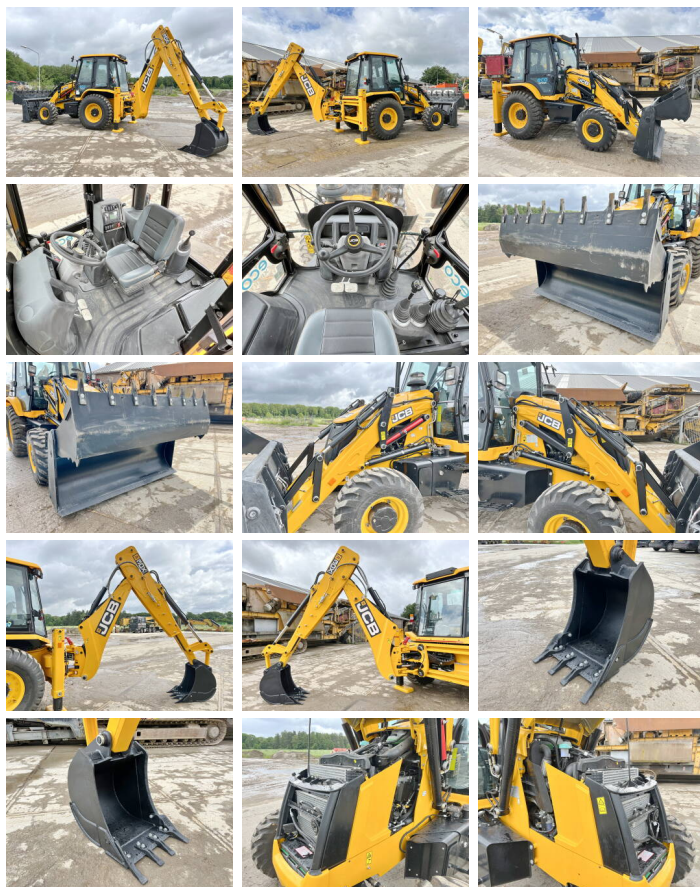

# JCB 3DX / 3CX Super Eco Xpert - Telescopic Boom

€ 55.000excl.

Baujahr **2026**  
Referenznummer **BM005937**  
Arbeitsstunden **4**

## Algemeen

Type 3DX / 3CX Super Eco Xpert 4WD - Telescopic Boom  
Standort Veldhoven, Netherlands  
Certificaat NOT FOR SALE IN EU / NO CE MARK  
Beschreibung Erhältlich bei Boss Machinery! Dieser gebrauchte JCB 3DX / 3CX Super Eco Xpert 4WD - Telescopic Boom Backhoe Loader von 2026 hat eine Motorleistung von 55 kW und zählt 4 Betriebsstunden. Das Gesamtgewicht dieses JCB 3DX / 3CX Super Eco Xpert 4WD - Telescopic Boom beträgt 7460 kg und die Abmessungen sind 5.80 x 2.42 x 3.00. Darüber hinaus ist dieser 3DX / 3CX Super Eco Xpert 4WD - Telescopic Boom mit Klimaanlage, Telescopic Arm, Radio, HP Hammerlinien ausgestattet. Die JCB Backhoe Loader hat auch eine NOT FOR SALE IN EU / NO CE MARK - Kennzeichnung. Möchten Sie gerne weitere Informationen oder möchten Sie den JCB 3DX / 3CX Super Eco Xpert 4WD - Telescopic Boom in unserem Garten ausprobieren? Informieren Sie uns bitte.

**BOSS**  
MACHINERY