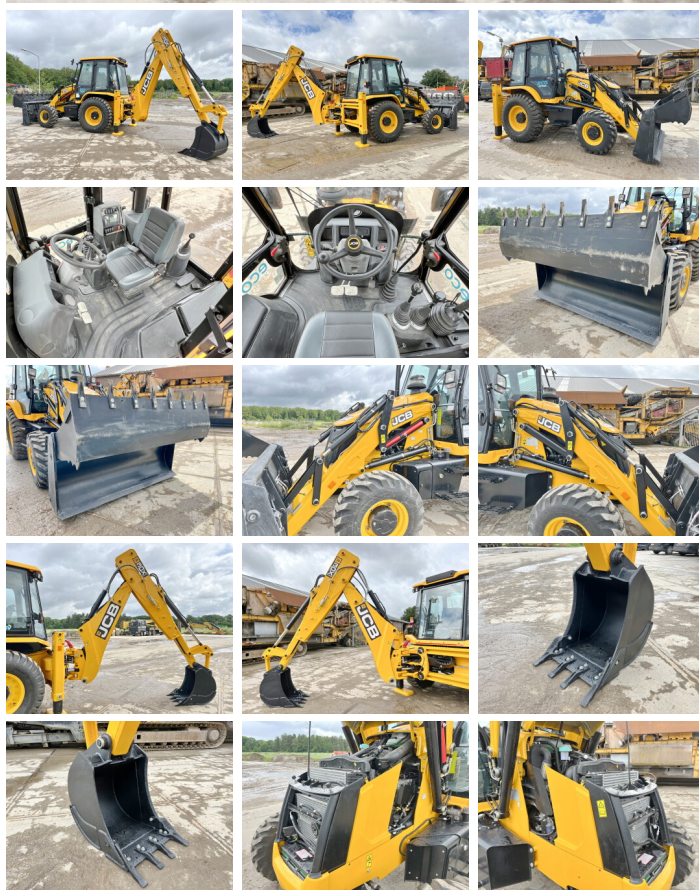

JCB

JCB 3DX / 3CX Super Eco Xpert - Telescopic Boom

€ 55.000excl.

Baujahr **2026**
Referenznummer **BM005936**
Arbeitsstunden **4**

Algemeen

Type 3DX / 3CX Super Eco Xpert
4WD - Telescopic Boom
Standort Veldhoven, Netherlands
Certificaat NOT FOR SALE IN EU /
NO CE MARK
Beschreibung Erhältlich bei Boss
Machinery! Dieser
gebrauchte JCB 3DX / 3CX
Super Eco Xpert 4WD -
Telescopic Boom Backhoe
Loader von 2026 hat eine
Motorleistung von 55 kW
und zählt 4 Betriebsstunden.
Das Gesamtgewicht dieses
JCB 3DX / 3CX Super Eco
Xpert 4WD - Telescopic
Boom beträgt 7460 kg und
die Abmessungen sind 5.80 x
2.42 x 3.00. Darüber hinaus
ist dieser 3DX / 3CX Super
Eco Xpert 4WD - Telescopic
Boom mit Telescopic Arm,
Radio, HP Hammerlinien,
Klimaanlage ausgestattet.
Die JCB Backhoe Loader hat
auch eine NOT FOR SALE
IN EU / NO CE MARK -
Kennzeichnung. Möchten Sie
gerne weitere Informationen
oder möchten Sie den JCB
3DX / 3CX Super Eco Xpert
4WD - Telescopic Boom in
unserem Garten
ausprobieren? Informieren
Sie uns bitte.

Maten / Gewichten

Abmessungen L*B*H 5.80 x 2.42 x 3.00
Gewicht 7460

Technische informatie

Fuel Tank: 128L
Laufwerkkonfigurationen 4 x 4

BOSS
MACHINERY

Motor informatie

Motor marke	JCB
Motor typ	444TA4-55
Zylinder	4
Turbo	
Motorleistung in kW	55

Banden / Rupsen

100%	100%	12.5-18
100%	100%	16.9-28

Opties

Telescopic Arm
Radio
HP Hammerlinien
Klimaanlage